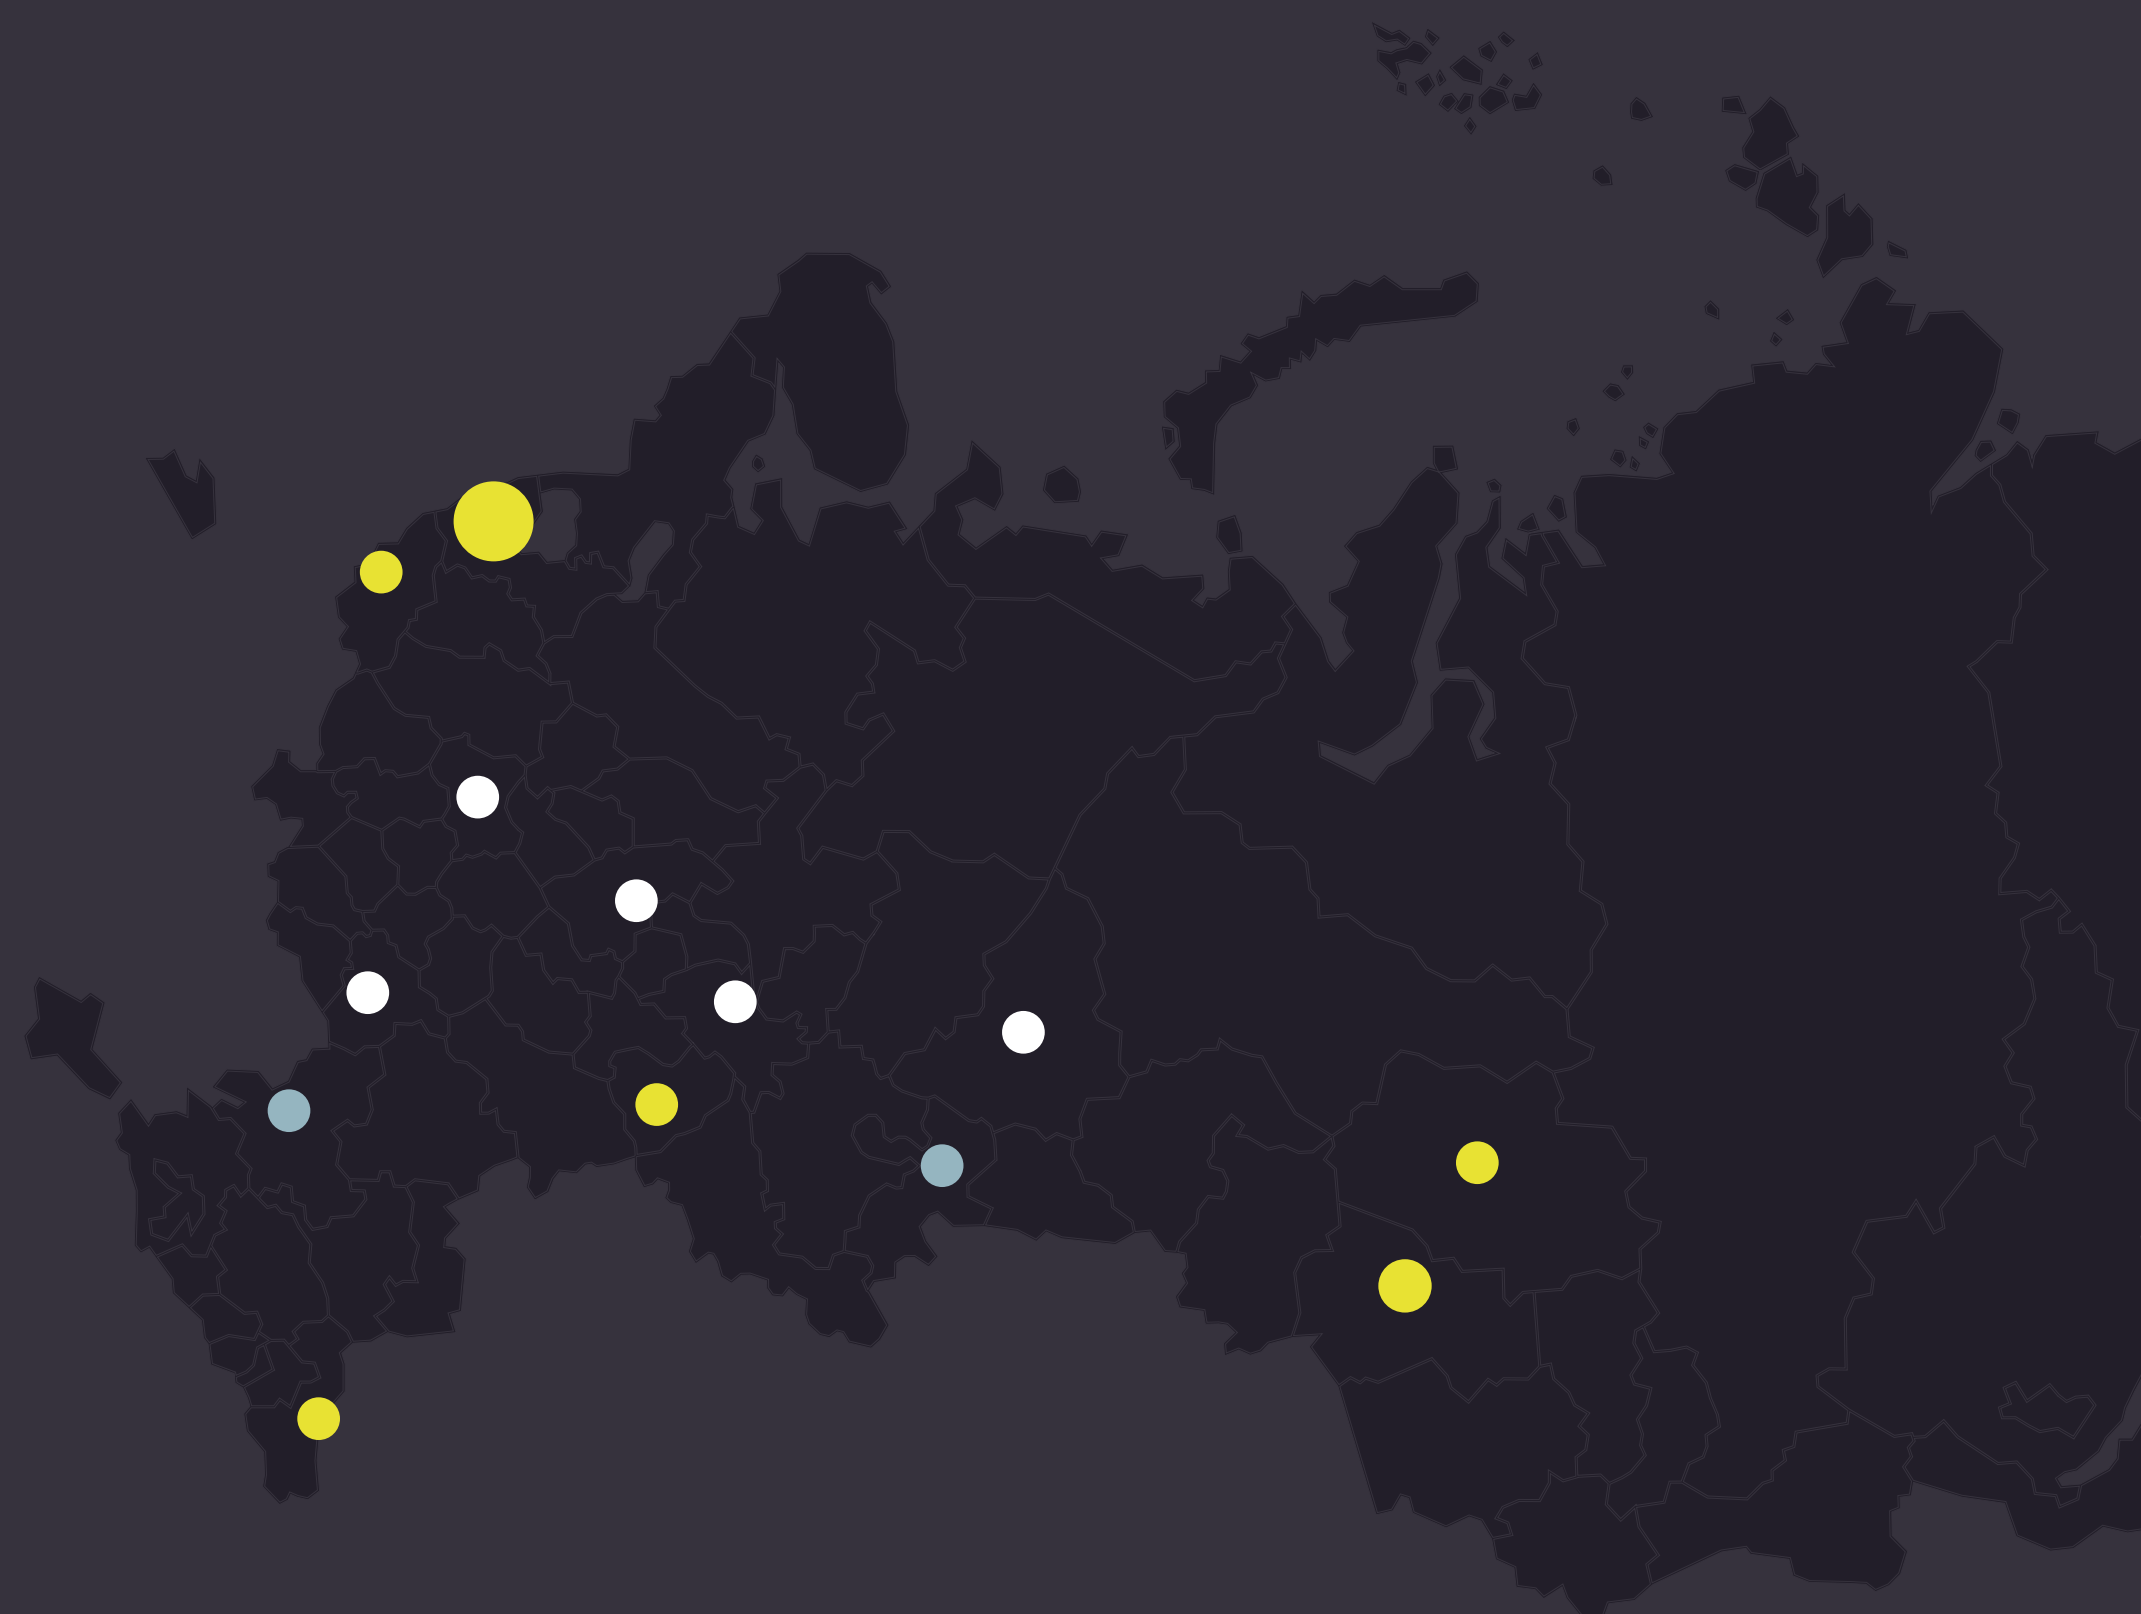

2018

Самый технологичный коворкинг в России

(практик)

НАШИ РЕЗИДЕНТЫ

Рейтинг
на Яндекс.Картах

82%
NPS

Уровень удовлетворенности
резидентов локаций
Практик варьируется
от 74% до 87%

(практик)

...и еще **более 100** компаний

ГЕОГРАФИЯ

Санкт-Петербург	9	4	3
Москва	1	2	6
Новосибирск	2	1	1
Самара	1		
Махачкала	1		
Томск	1		
Великие Луки	1		
Воронеж		1	
Н.Новгород		1	
Ростов			1
Челябинск		1	
Астана		2	
Лиссабон		1	

● действующие
локации

● открытие
новых локаций

● проектируемые
локации

Итого локаций:

16 2024 год

29 открытие
2023-2024

40 открытие
2024-2025

(практик)